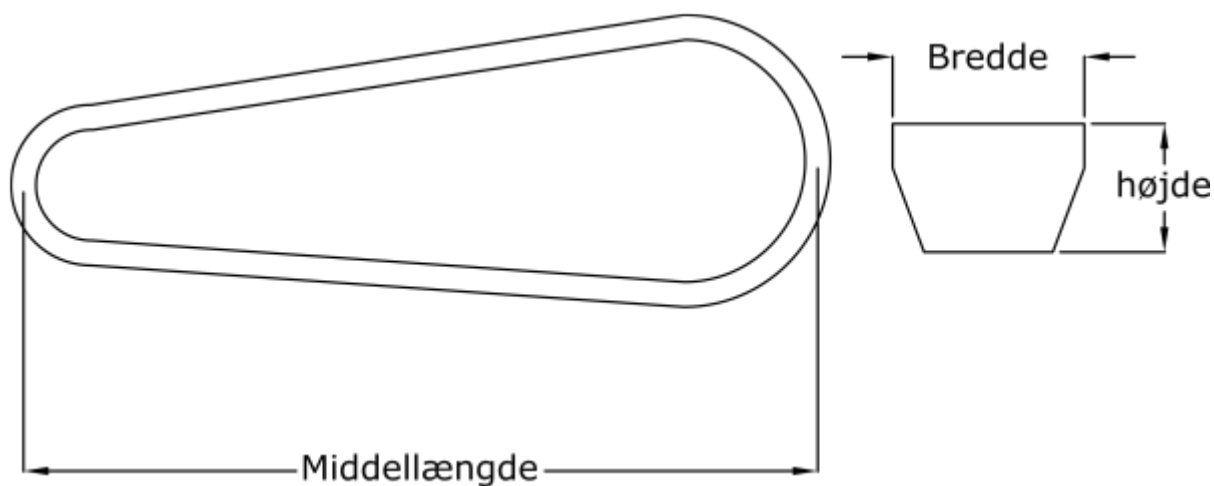

Varenummer: 601905300112
Beskrivelse: Gates kilerem Hi-power Dubl-V BB112

Mål

Bredde	= 17
Højde	= 10
Indvendig længde	= 2895
Middellængde	= 2920
Type	= BB112